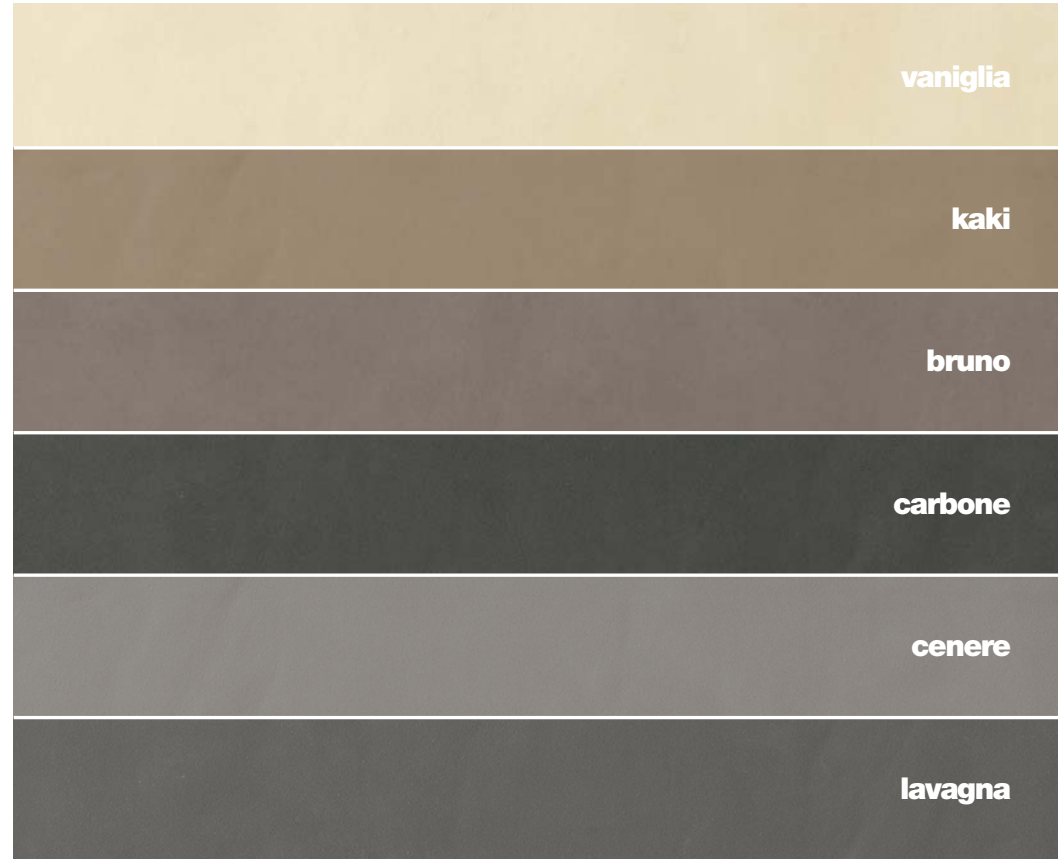

Decori .Decors .Décors .Dekore .Декоры

bacchetta vitre arancio
1x60.12"x24"

bacchetta vitre antracite
1x60.12"x24"

listello brass
1x100.12"x40"

bacchetta vitre ghiaccio
1x60.12"x24"

bacchetta vitre marrone
1x60.12"x24"

listello iron
1x100.12"x40"

listello reflex
1,5x100.12"x40"

Pezzi Speciali .Trims .Pièces Spéciales .Formstücke .Специальные Изделия

Disponibili in tutti i colori. Available in all colors. Disponibles dans toutes les couleurs.
In allen Farben lieferbar. Возможны любые цвета