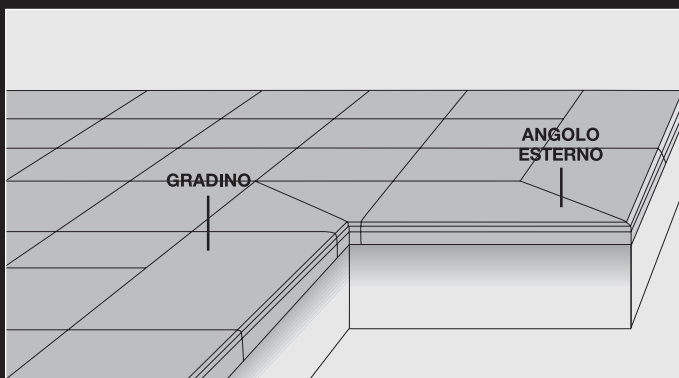

30x60 11³/₄"x23⁵/₈"	30x30 11³/₄"x11³/₄"	30x30 11³/₄"x11³/₄"
POINT		■ TESSERE MOSAICO 5 cm - 2"
  10 mm 3/8"		
715880	715890	716287
715881	715891	716288
715882	715892	716289
715883	715893	716290
715884	715894	716291
715875	715885	716282
715876	715886	716283
715877	715887	716284
715878	715888	716285
715879	715889	716286

0,5x60 1/4"x23⁵/₈"
|
LISTELLO METALLO
718811

CHROMTECH/1.0/SPECIALPIECES

15x30x8 5⁷/₈"x11³/₄"x3¹/₈"	15x30x8 5⁷/₈"x11³/₄"x3¹/₈"	1,2x30 1/2"x12¹/₈"	1,2x30,8 1/2"x12¹/₈"
ANGOLO INTERNO COVE BASE	ANGOLO ESTERNO COVE BASE	QUARTER ROUND	ANGOLO QUARTER ROUND
716356	716366	716376	716386
716357	716367	716377	716387
716358	716368	716378	716388
716359	716369	716379	716389
716360	716370	716380	716390
716351	716361	716371	716381
716352	716362	716372	716382
716353	716363	716373	716383
716354	716364	716374	716384
716355	716365	716375	716385

PROFILI 1,25x120 1/2"x47¹/₈"	
PROFILO A	
PROFILO B	
PROFILO C	
Profilo A 1 Acciaio Inox	723204
Profilo B 1 Acciaio Inox	722614
Profilo B 2 Alluminio Argento	722615
Profilo B 3 Alluminio Oro	722616
Profilo C 1 Acciaio Inox	723205
Profilo C 2 Alluminio Argento	723206
Profilo A 3 Alluminio Oro	723207

BATTISCOPA 10x60 4"x23⁵/₈"	COVE BASE FLOOR 15x40x8 5⁷/₈"x15³/₄"x3¹/₈"
GRADONE 120x40 47¹/₈"x15³/₄"	GRADONE GRIP 120x40 47¹/₈"x15³/₄"
2 CM 3/4"	2 CM 3/4"