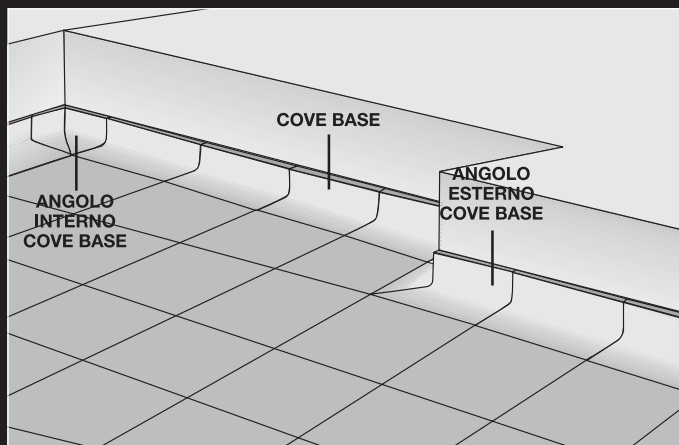

30x60 11³/₄"x23⁵/₈"	30x30 11³/₄"x11³/₄"	30x30 11³/₄"x11³/₄"
POINT		■ TESSERE MOSAICO 5 cm - 2"
  10 mm 3/8"		
715880	715890	716287
715881	715891	716288
715882	715892	716289
715883	715893	716290
715884	715894	716291
715875	715885	716282
715876	715886	716283
715877	715887	716284
715878	715888	716285
715879	715889	716286

0,5x60 1/4"x23⁵/₈"
|
LISTELLO METALLO
718811

CHROMTECH/1.0/SPECIALPIECES

15x30x8 5⁷/₈"x11³/₄"x3¹/₈"	15x30x8 5⁷/₈"x11³/₄"x3¹/₈"	1,2x30 1/2"x12¹/₈"	1,2x30,8 1/2"x12¹/₈"
ANGOLO INTERNO COVE BASE	ANGOLO ESTERNO COVE BASE	QUARTER ROUND	ANGOLO QUARTER ROUND
716356	716366	716376	716386
716357	716367	716377	716387
716358	716368	716378	716388
716359	716369	716379	716389
716360	716370	716380	716390
716351	716361	716371	716381
716352	716362	716372	716382
716353	716363	716373	716383
716354	716364	716374	716384
716355	716365	716375	716385

PROFILI 1,25x120 1/2"x47¹/₈"	
PROFILO A	
PROFILO B	
PROFILO C	
Profilo A 1 Acciaio Inox	723204
Profilo B 1 Acciaio Inox	722614
Profilo B 2 Alluminio Argento	722615
Profilo B 3 Alluminio Oro	722616
Profilo C 1 Acciaio Inox	723205
Profilo C 2 Alluminio Argento	723206
Profilo A 3 Alluminio Oro	723207

BATTISCOPA 10x60 4"x23⁵/₈"	COVE BASE FLOOR 15x40x8 5⁷/₈"x15³/₄"x3¹/₈"
GRADONE 120x40 47¹/₈"x15³/₄"	GRADONE GRIP 120x40 47¹/₈"x15³/₄"
2 CM 3/4"	2 CM 3/4"