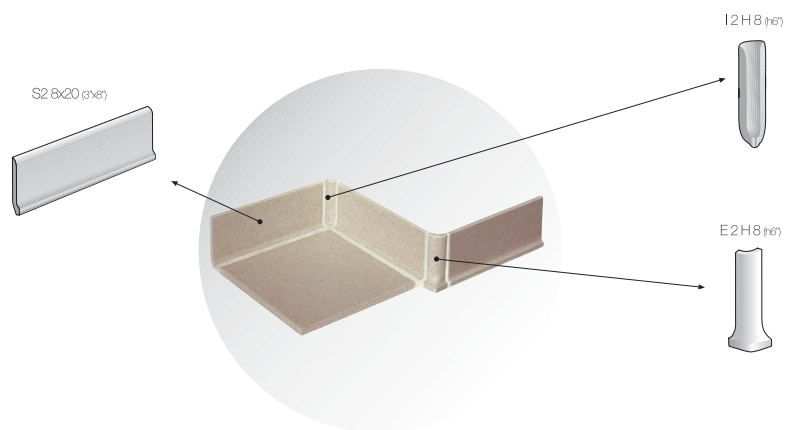

BASIC/

pezzi speciali . special trims . piezas especiales . Formstücke . piezas especiales

BATTISCOPA BS
7,5x30 (3"x12")

GRADINO GR
30x30 (12"x12")

S1 8X20 (3"x8")
SGUSCIA

S2 8X20 (3"x8")
SGUSCIA

E2 H8 (H 3")
ANGOLARE ESTERNO

I2 H8 (H 3")
ANGOLARE INTERNO

S2 15X20 (6"x8")
SGUSCIA

I2 H15 (H 6")
ANGOLARE INTERNO

E2 H15 (H 6")
ANGOLARE ESTERNO

Pezzi Speciali Special Trims Pièces Spéciales Formstücke Piezas Especiales	7,5x30 (3"x12") ES BATTISCOPA	30x30 (12"x12") GR GRADINO	8x20 (3"x8") S1 SGUSCIA	8x20 (3"x8") S2 SGUSCIA	H8 (H 3") ANG. INT.	H8 (H 3") ANG. EST.	15x20 (6"x8") S2 SGUSCIA	H15 (H 6") ANG. INT.	H15 (H 6") ANG. EST.
Naturale Matte Mat Matt Mate									
New York	005883	006398	005885	005887	005891	005893	005938	005942	005946
London	005884	006399	005886	005888	005892	005894	005939	005943	005947
Liverpool	008718	008713	009254	009251	009257	009260	009263	009266	009269
Casablanca	008717	008712	009255	009252	009258	009261	009264	009267	009270
Vancouver	009443	009445	009451	009453	009455	009457	009459	009461	009463
Ottawa	013367	013366	013368	013369	013371	013370	013372	013373	013374
Strutturato Slate Structuré Strukturert Estructurado									
New York		009291							
London		013391							
Liverpool		009295							
Casablanca		013392							
Vancouver		013393							
Ottawa		013390							