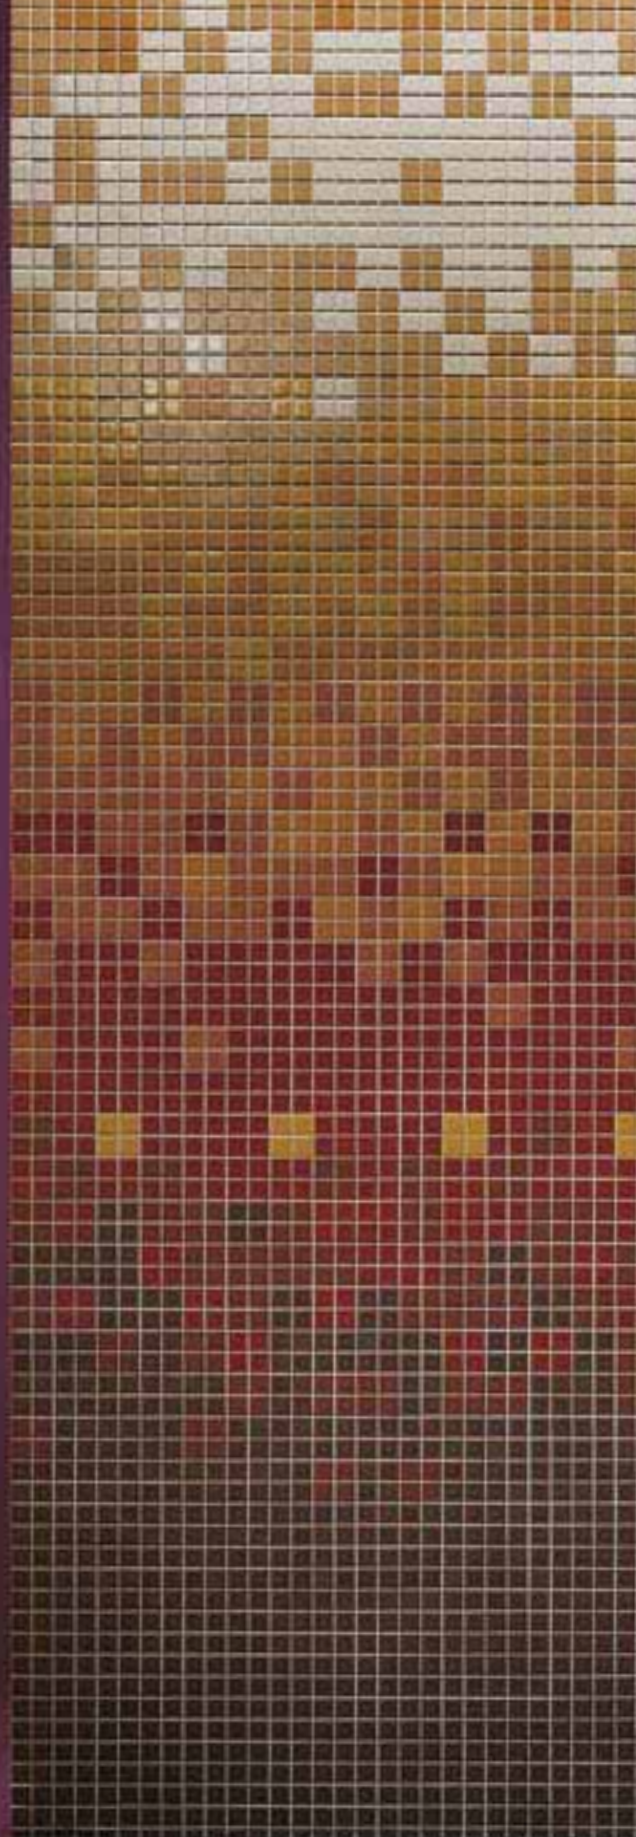

**Unit A3**

**Lady Victoria Business Centre**

**Newtongrange**

**EH22 4QN**

**Call us on 0131 454 9998**

**or email us at [info@oraceramics.com](mailto:info@oraceramics.com)**

**MONOCOLORE**  
NERO  
tessera 2,5x2,5 riv. e pav.  
**I COLORI**  
BIANCO 10x30 riv. e pav.  
**MOTIVO 5**  
NERO  
BIANCO