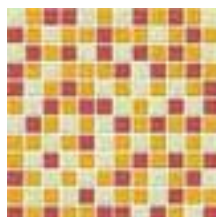

## le miscele

COPIA 2,5x2,5  
CEDRO/BANANA

TRIS 2,5x2,5  
CORALLO/VANADIO/FIENO

POKER 2,5x2,5  
VINACCIA/CORALLO/CROMO/  
SALMONE/

JOLLY 2,5x2,5  
VINACCIA 35%/VERMIGLIO 20%  
VANADIO 30%/CEDRO 15%