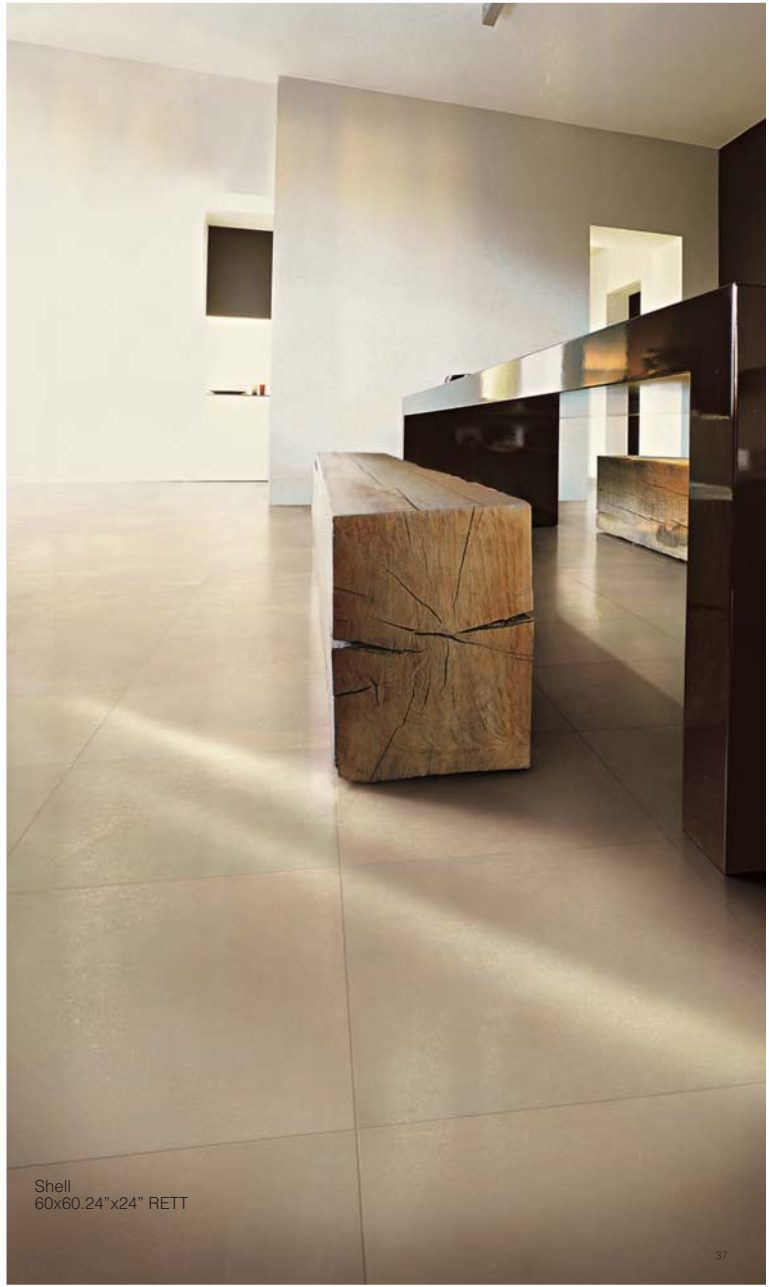

Avana
30x60.12"x24" RETT

Moka
30x60.12"x24" RETT

genesis

Shell
30x30.12"x12" RETT
30x60.12"x24" RETT

Mosaico Genesis Shell
30x30.12"x12" (3x3.1¹³/₁₆x1¹³/₁₆)

Bacchetta Vitre Arancio
1x60.¹³/₁₆x24"

Shell
60x60.24"x24" RETT