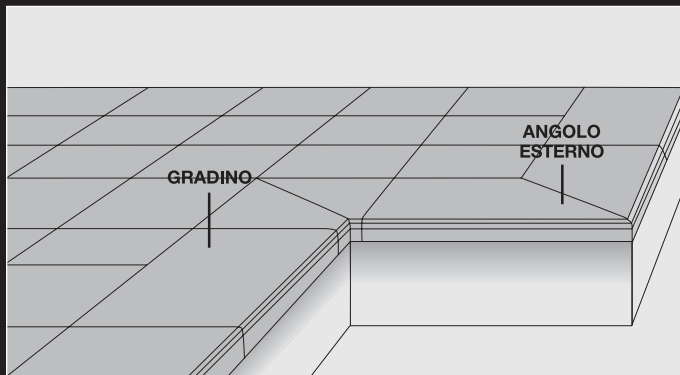

30x60 11³/₄"x23⁵/₈"	30x30 11³/₄"x11³/₄"	30x30 11³/₄"x11³/₄"
POINT 10 mm 3/8"		■ TESSERE MOSAICO 5 cm - 2"
715880	715890	716287
715881	715891	716288
715882	715892	716289
715883	715893	716290
715884	715894	716291
715875	715885	716282
715876	715886	716283
715877	715887	716284
715878	715888	716285
715879	715889	716286

0,5x60 1/4"x23⁵/₈"
|
LISTELLO METALLO
718811

CHROMTECH/1.0/SPECIALPIECES

15x30x8 5⁷/₈"x11³/₄"x3¹/₈"	15x30x8 5⁷/₈"x11³/₄"x3¹/₈"	1,2x30 1/2"x12¹/₈"	1,2x30,8 1/2"x12¹/₈"
ANGOLO INTERNO COVE BASE	ANGOLO ESTERNO COVE BASE	QUARTER ROUND	ANGOLO QUARTER ROUND
716356	716366	716376	716386
716357	716367	716377	716387
716358	716368	716378	716388
716359	716369	716379	716389
716360	716370	716380	716390
716351	716361	716371	716381
716352	716362	716372	716382
716353	716363	716373	716383
716354	716364	716374	716384
716355	716365	716375	716385

PROFILI 1,25x120 1/2"x47¹/₈"	
PROFILO A	
PROFILO B	
PROFILO C	
Profilo A 1 Acciaio Inox	723204
Profilo B 1 Acciaio Inox	722614
Profilo B 2 Alluminio Argento	722615
Profilo B 3 Alluminio Oro	722616
Profilo C 1 Acciaio Inox	723205
Profilo C 2 Alluminio Argento	723206
Profilo A 3 Alluminio Oro	723207

BATTISCOPA 10x60 4"x23⁵/₈"	COVE BASE FLOOR 15x40x8 5⁷/₈"x15³/₄"x3¹/₈"
GRADONE 120x40 47¹/₈"x15³/₄"	GRADONE GRIP 120x40 47¹/₈"x15³/₄"
2 CM 3/4"	2 CM 3/4"