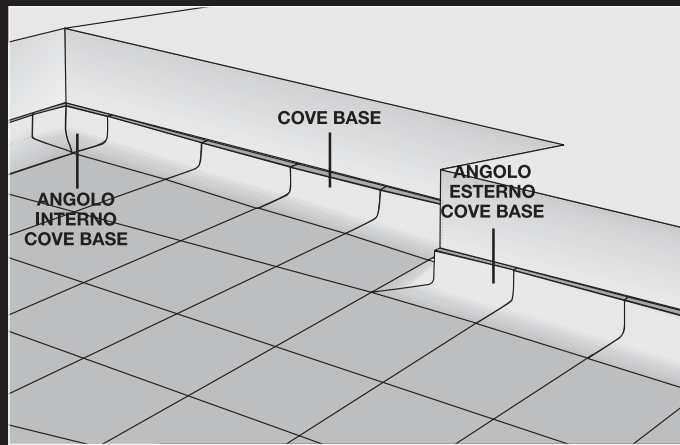

30x60 11³/₄"x23⁵/₈"	30x30 11³/₄"x11³/₄"	30x30 11³/₄"x11³/₄"
POINT 10 mm 3/8"		■ TESSERE MOSAICO 5 cm - 2"
715880	715890	716287
715881	715891	716288
715882	715892	716289
715883	715893	716290
715884	715894	716291
715875	715885	716282
715876	715886	716283
715877	715887	716284
715878	715888	716285
715879	715889	716286

0,5x60 1/4"x23⁵/₈"
|
LISTELLO METALLO
718811

CHROMTECH/1.0/SPECIALPIECES

15x30x8 5⁷/₈"x11³/₄"x3¹/₈"	15x30x8 5⁷/₈"x11³/₄"x3¹/₈"	1,2x30 1/2"x12¹/₈"	1,2x30,8 1/2"x12¹/₈"
ANGOLO INTERNO COVE BASE	ANGOLO ESTERNO COVE BASE	QUARTER ROUND	ANGOLO QUARTER ROUND
716356	716366	716376	716386
716357	716367	716377	716387
716358	716368	716378	716388
716359	716369	716379	716389
716360	716370	716380	716390
716351	716361	716371	716381
716352	716362	716372	716382
716353	716363	716373	716383
716354	716364	716374	716384
716355	716365	716375	716385

PROFILI 1,25x120 1/2"x47¹/₈"	
PROFILO A	
PROFILO B	
PROFILO C	
Profilo A 1 Acciaio Inox	723204
Profilo B 1 Acciaio Inox	722614
Profilo B 2 Alluminio Argento	722615
Profilo B 3 Alluminio Oro	722616
Profilo C 1 Acciaio Inox	723205
Profilo C 2 Alluminio Argento	723206
Profilo A 3 Alluminio Oro	723207

BATTISCOPA 10x60 4"x23⁵/₈"	COVE BASE FLOOR 15x40x8 5⁷/₈"x15³/₄"x3¹/₈"
GRADONE 120x40 47¹/₈"x15³/₄"	GRADONE GRIP 120x40 47¹/₈"x15³/₄"
2 CM 3/4"	2 CM 3/4"