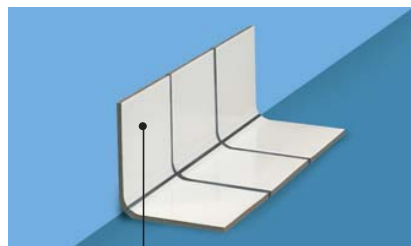

PROGETTO

SUPERFICI SMALTATE

GLAZED SURFACES - SURFACES EMAILLEES - GLASIERTE OBERFLÄCHEN - SUPERFICIES ESMALTADAS

	SI 45 10x10 (4"x4")	SE 45 10x10 (4"x4")	BC 10x10 (4"x4")	2BC 10x10 (4"x4")	BE	BI	RA/E	RA/I	L 20 CS 20x3 (8"x1")	L 20 RP 20x3 (8"x1")
ULTRA WHITE	13260	13263	13257	13254	13245	13242	13239	13236	13251	13248

GLI ELEMENTI DI RACCORDO

THE JOINT ELEMENTS - LES ELEMENTS DE RACCORD
DIE VERBINDUNGSELEMENTE - LAS PIEZAS DE UNION

SI 45 10x10