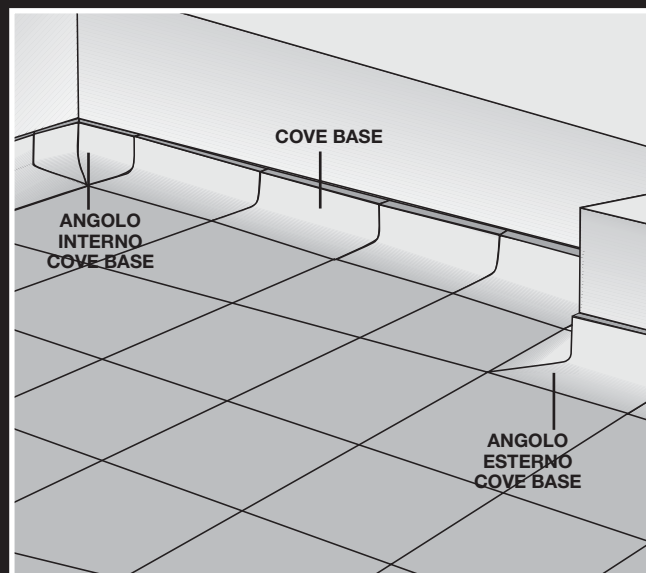

30x30 12"x12"	30x30 12"x12"	30x30 12"x12"	12x30x6 6"x12"x2"	8x30x15 3.5"x12"x6"
	GRADINO	GRADONE	ANGOLO GRADONE	ELEMENTO L	COVE BASE
	702436	702440	702444	702432	712419
	702437	702441	702445	702433	712422
	702438	702442	702446	702434	712428
	702439	702443	702447	702435	712425

	5x30 2"x12"	3x5 1.2"x2"
	TORELLO	TORELLO AE
	702412	702424
	702413	702425
	702414	702426
	702415	702427