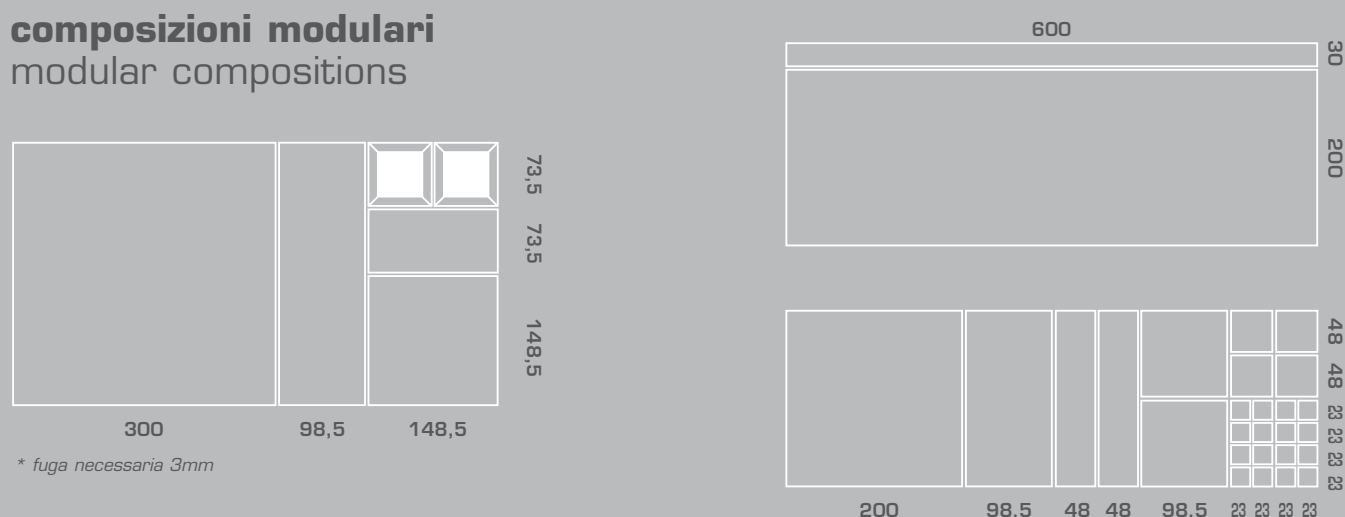

composizioni modulari

modular compositions

* fuga necessaria 3mm

formati e spessori

sizes and thickness

FORMATI	5x5	7,5x7,5 diamantato	7,5x15 diamantato	7,5x15	10x10	15x15	5x20	10x20	20x20	10x30	30x30	20x60	2,5x2,5 su rete	5x5 su rete	3x10 su rete	3x10 linea su rete
Spessore mm	5,5	9	9	6,5	6,5	6,5	6,5	6,5	6,5	8	8	8	5,5	5,5	5,5	5,5
Peso/mq. Kg	-	-	15	14	14	14	-	14	14	17	17	17	11	11	11	11