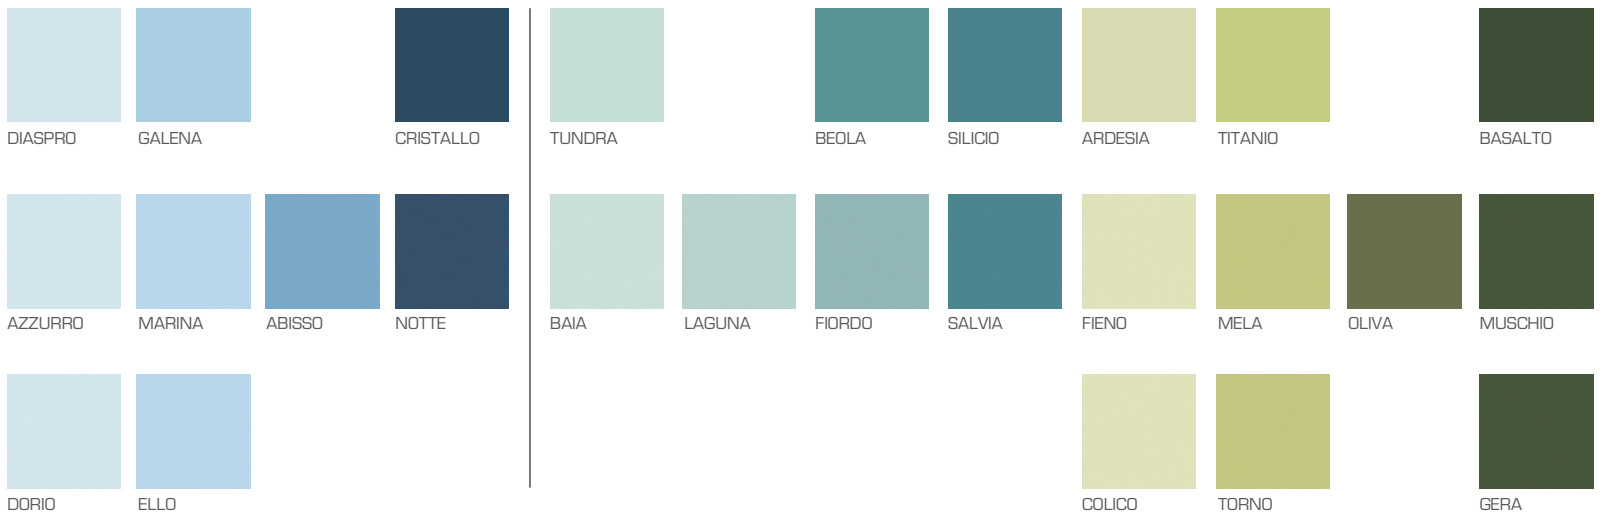

energia solare / solar energy

freschezza naturale / natural freshness

Il colore è per eccellenza la parte dell'arte che possiede un dono magico.

Mentre il soggetto, la forma, la linea si rivolgono prima di tutto al pensiero, il colore non ha nessun significato per l'intelligenza, ma ha tutti i poteri sulla sensibilità, provoca delle sensazioni.

Il mondo è disegnato dalla luce e plasmato dal colore.

Il colore muove, esprime, sussurra, diverte. Il colore si intreccia con fantasia generando trame di materia e di racconti.

The colour is part of the excellence that has a magical gift.