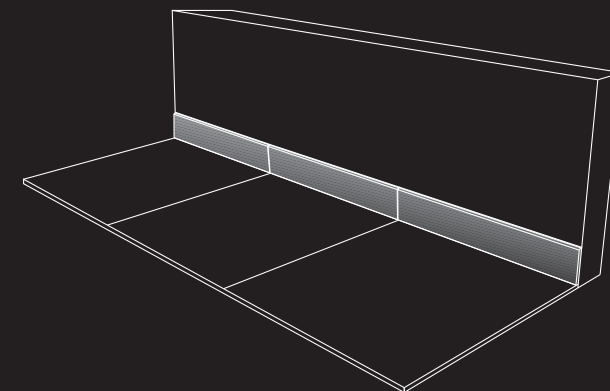

PROFILI di FLORIM

1,25x120 1/2"x47^{1/8}"

PROFILO A

PROFILO B

PROFILO C

A1 Acciaio Inox 723204

B1 Acciaio Inox 722614

B2 Alluminio Argento 722615

B3 Alluminio Oro 722616

C1 Acciaio Inox 723205

C2 Alluminio Argento 723206

A3 Alluminio Oro 723207

STONTECH/1.0/PRODUCT INFO

STONTECH/1.0/SPECIAL PIECES

BATTISCOPA 10x60
4"x23^{5/8}"