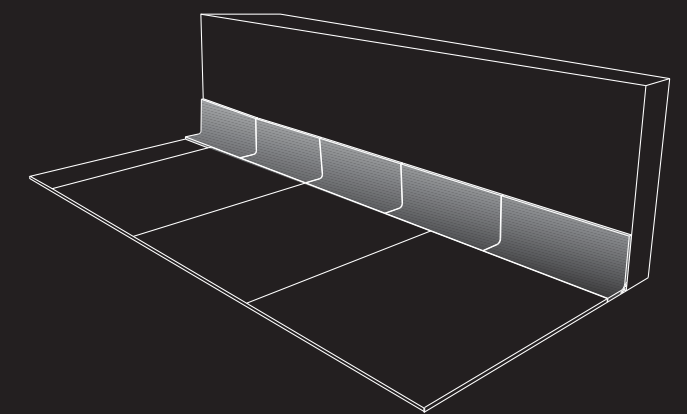

COVE BASE FLOOR 15x40x8
5^{7/8}"x15^{3/4}"x31^{1/8}"