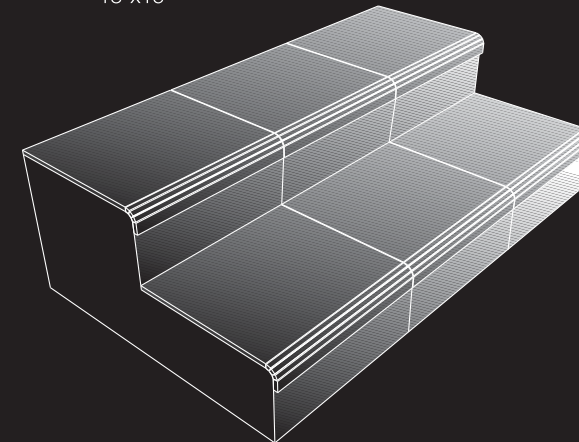

## STONTECH/1.0/SPECIAL PIECES

BATTISCOPA 10x60  
4"x23<sup>5/8</sup>"

COVE BASE FLOOR 15x40x8  
5<sup>7/8</sup>"x15<sup>3/4</sup>"x31<sup>1/8</sup>"

GRADINO 33x40  
13"x15<sup>3/4</sup>"

ANGOLO GRADINO 33x40  
13"x15<sup>3/4</sup>"