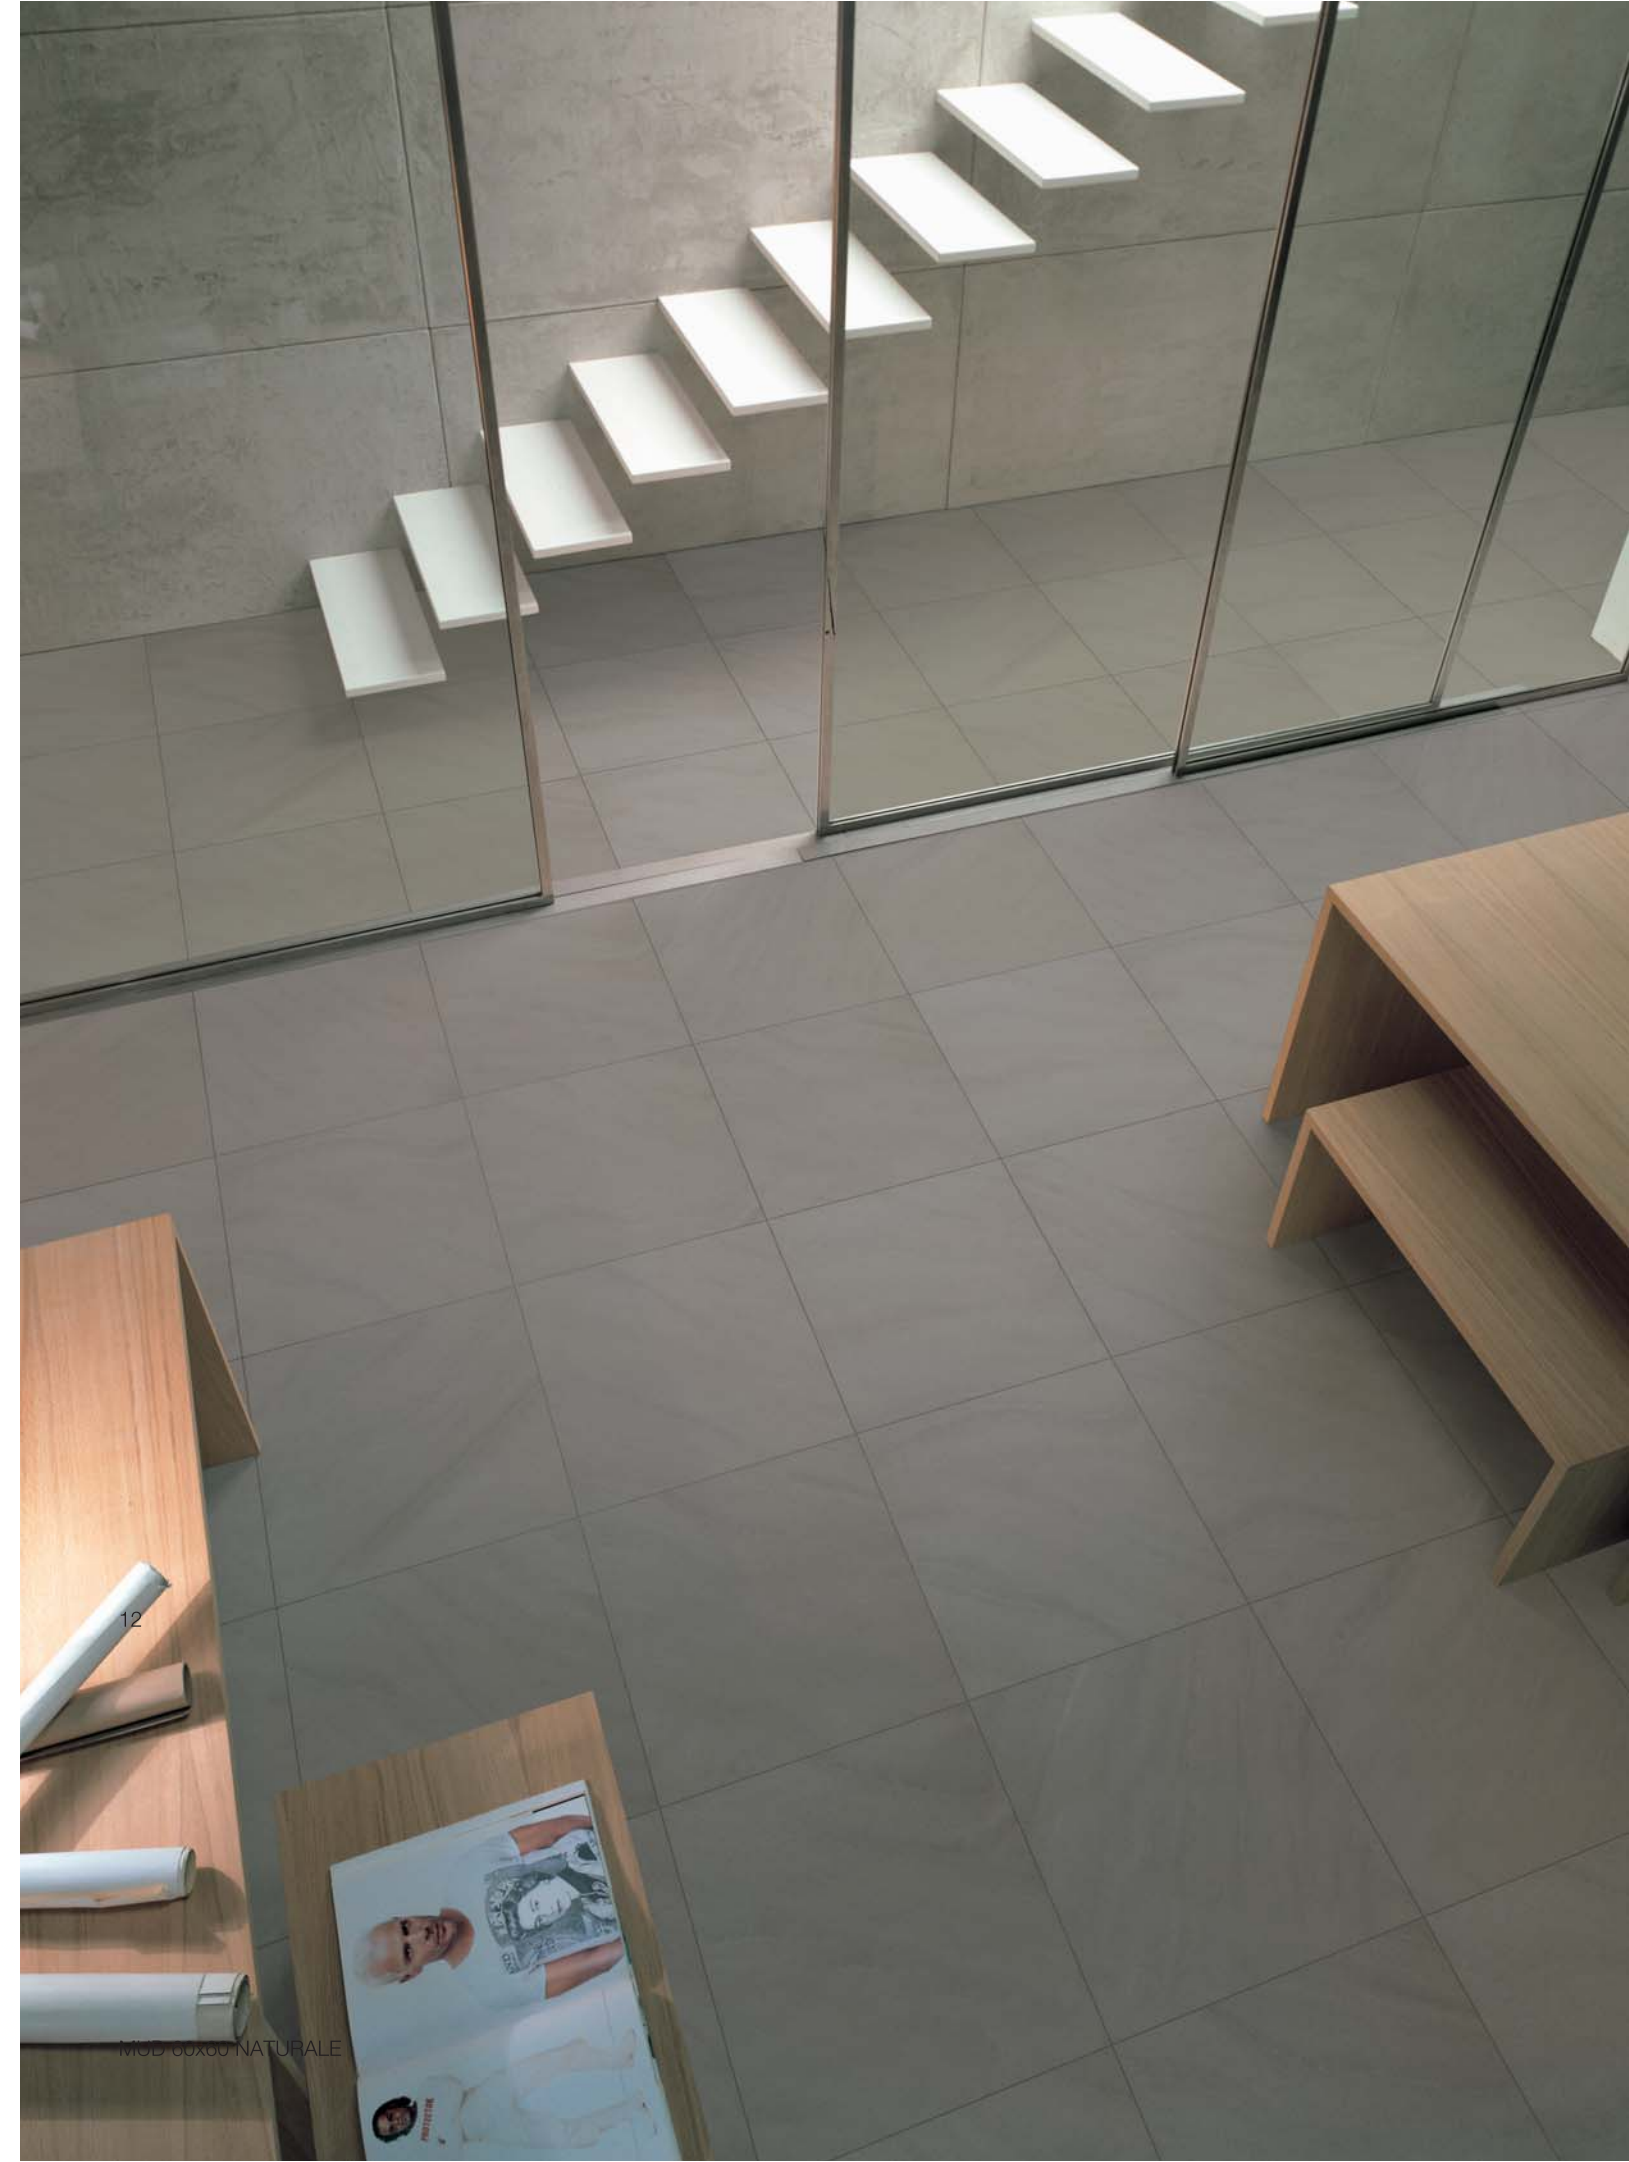

12

MSD 60x60 NATURALE