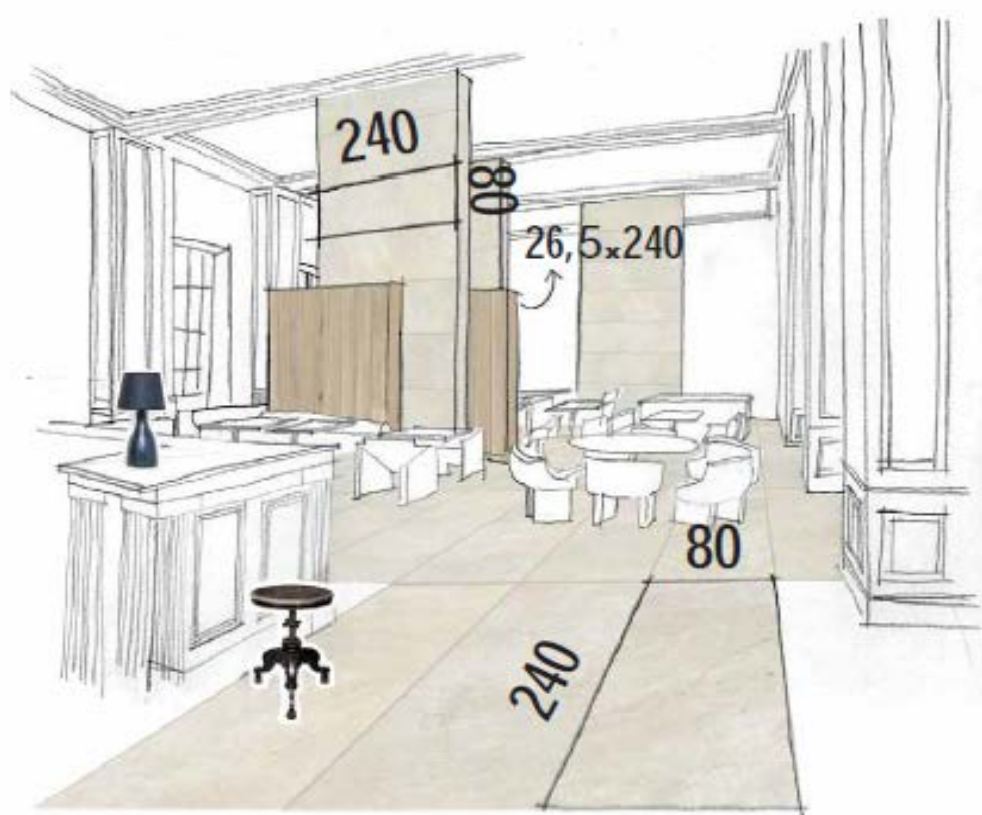

L O U N G E

A B O U T

STONES&MORE OF CASADOLDECASA
80x240 STONE MARFIL

WOODEN TILE OF CASADOLDECASA
26,5x240 WOODEN ALMOND

Casa dolce casa
STONES&MORE

casamood
STONES&MORE

25