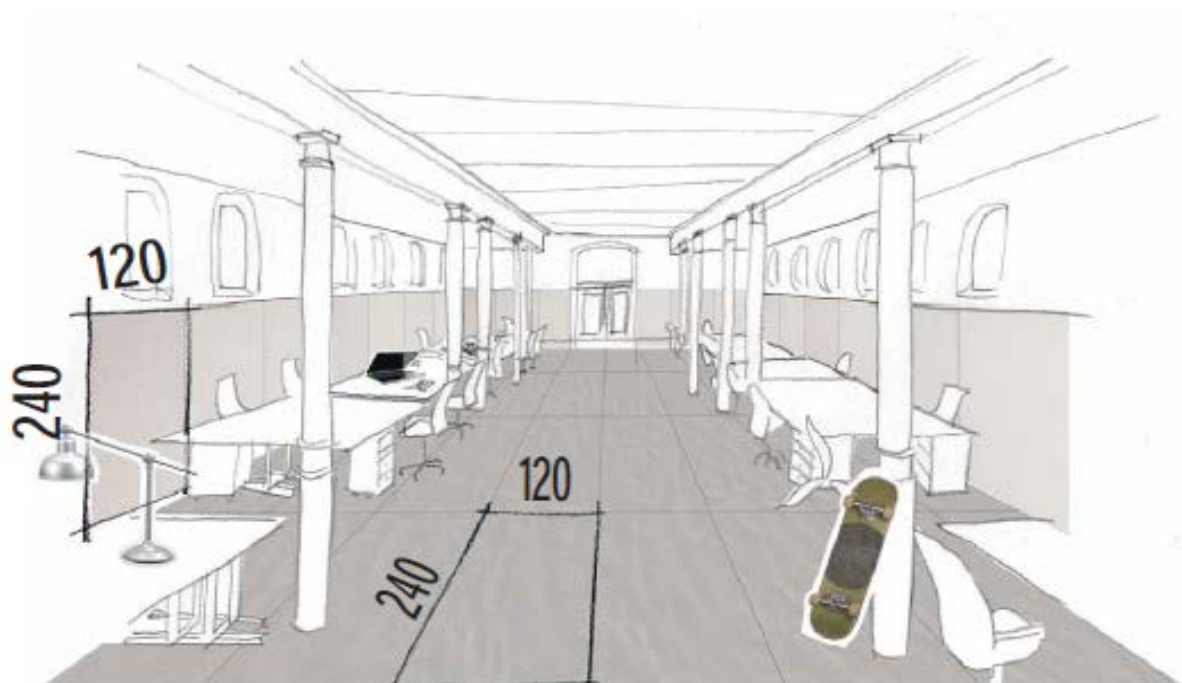

"MATERIA" PROJECT

180x160 05

Casa dolce casa
casamood

W O R K I N G

S P A C E

NEUTRA
120x240 01 BIANCO

NEUTRA
120x240 03 SILVER

Casa dolce casa
casamood