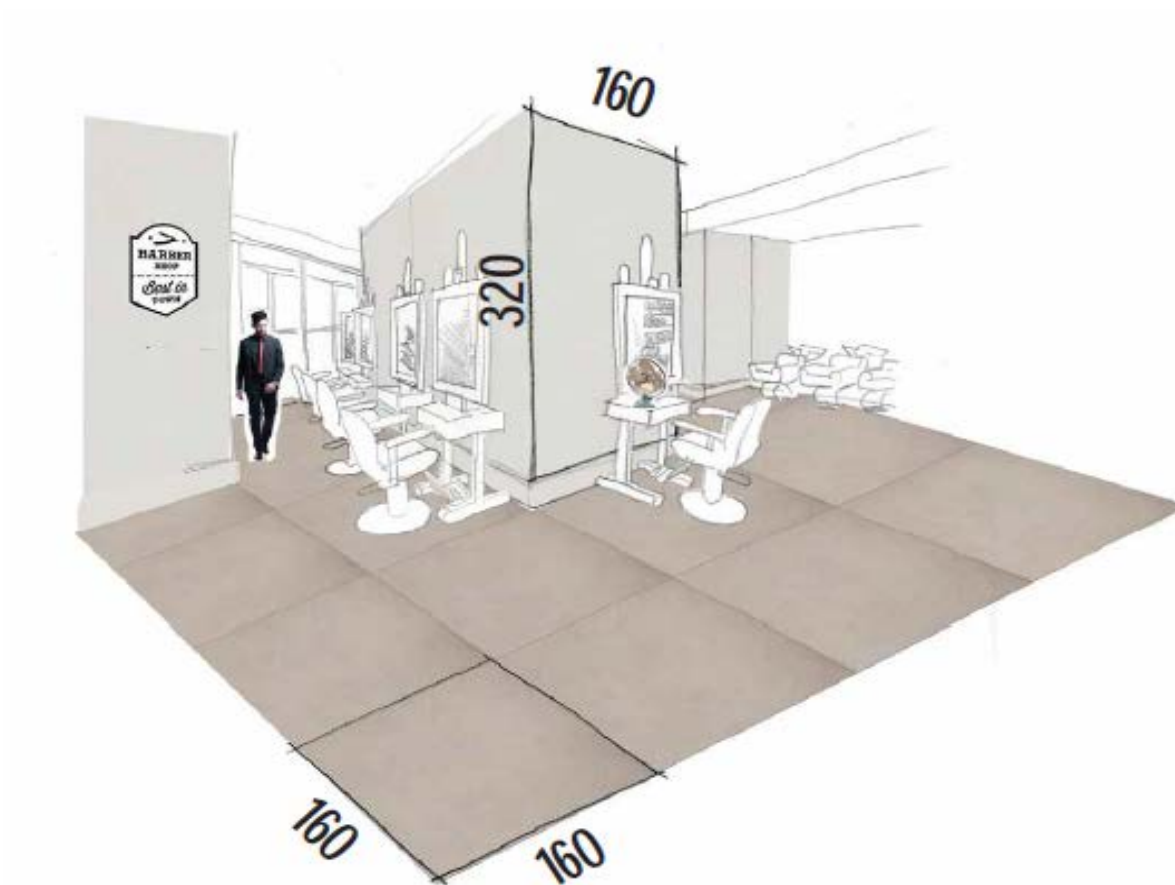

F R E S H

L O O K

"MATERIA" PROJECT

180x320 01

"MATERIA" PROJECT

180x160 05

Casa dolce casa
casamood