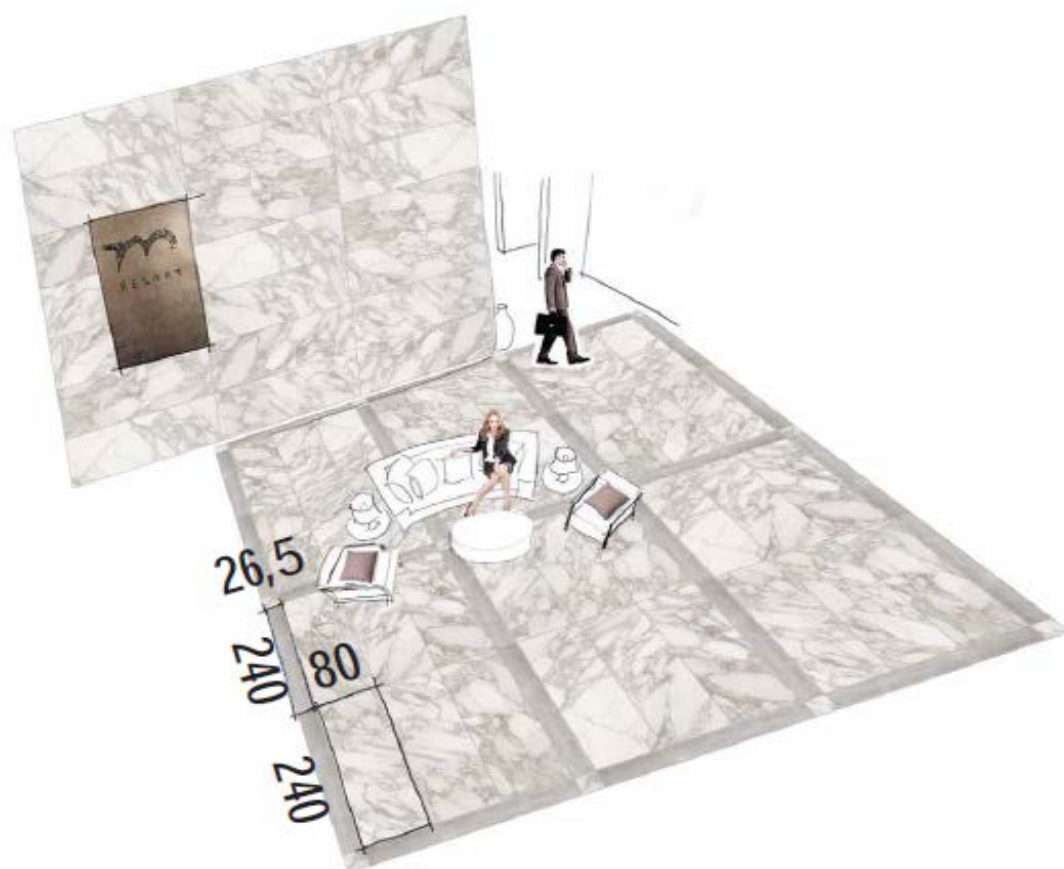

T H E

L A R G E S T

S I Z E

E V E R

S E E N

F E E L

C O N N E C T I O N S

I BIANCHI DI REX
80x240 CALACATTA

	COLOR	SURFACE	160x320	80x240	120x240	26,5x240	160x160	120x120	60x120	80x80	
I CLASSICI DI REX		STATUARIO	GLOSSY	746607	746603	746605		746606	746604	746602	746601
		STATUARIO	SOFT	746600	746596	746599		746599	746597	746595	746594