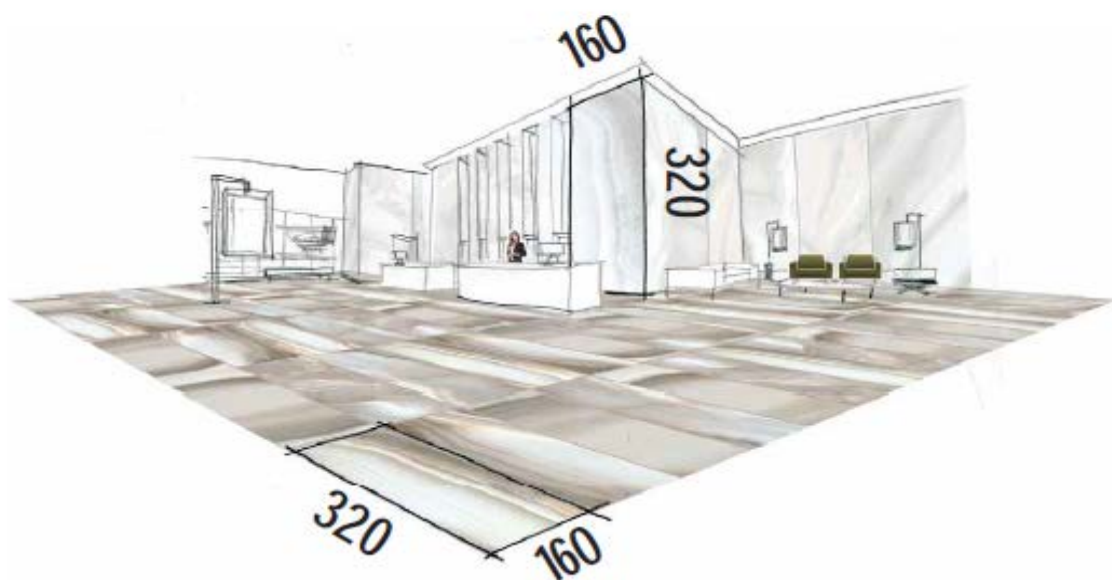

L O O K

A R O U N D