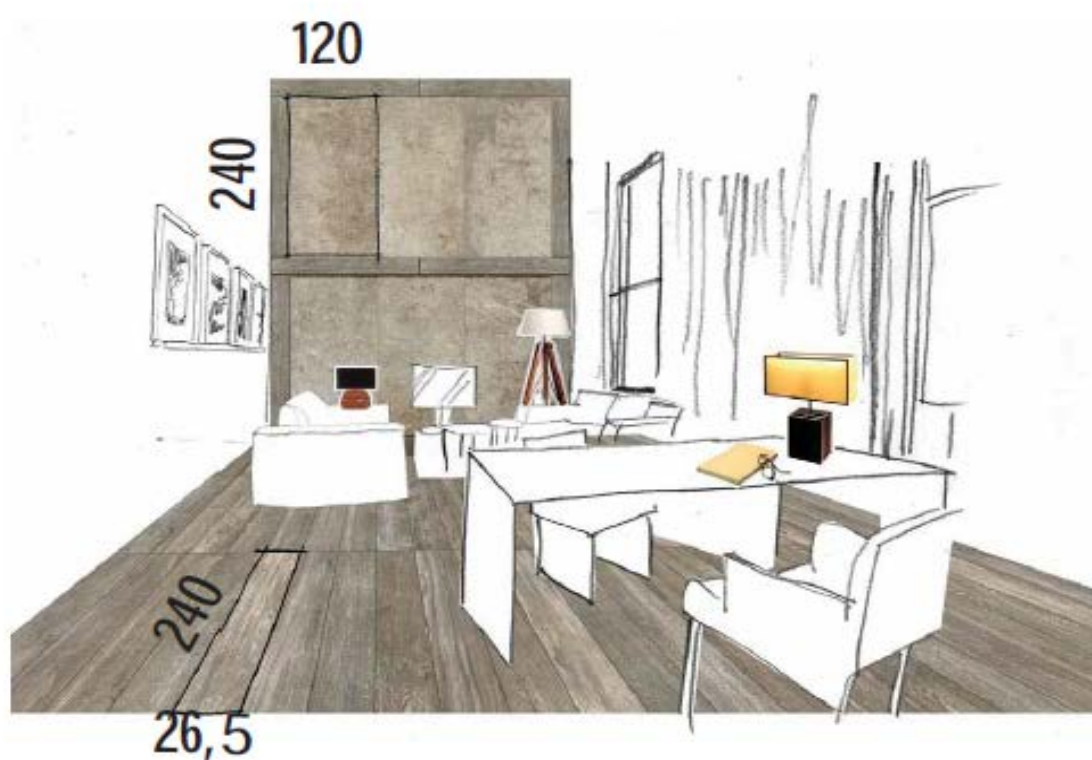

B E

I N S P I R E D